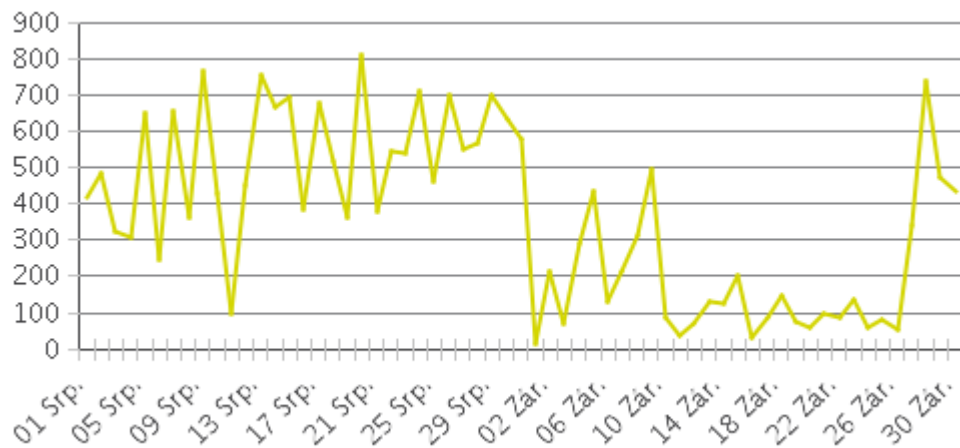

	Celkový počet za zkoumané období	Denní průměr	Nejfrekventovanější den týdne:	Rozložení	
				TAM	ZPET
Pěší	7,082	116	Úterý	50	50
Cyklisté	22,146	363	Čtvrtek	46	54

IN:LUKA NAD JIHLAVOU

OUT:JIHLAVA

06 LUKA NAD JIHLAVOU

Zkoumané období: Úterý 01 Srpen 2017 do Sobota 30 Září 2017

Denní počet

Denní rozložení

Hodinové rozložení v pracovních dnech

Hodinové rozložení o víkendech

Denní počet

Denní rozložení

Hodinové rozložení v pracovních dnech

Hodinové rozložení o víkendech