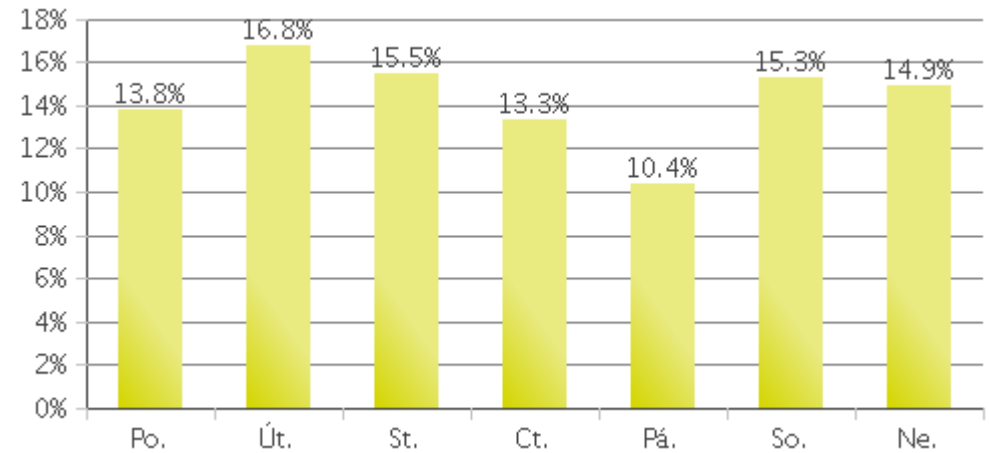

	Celkový počet za zkoumané období	Denní průměr	Nejfrekventovanější den týdne:	Rozložení	
				TAM	ZPET
Pěší	7,082	116	Úterý	50	50
Cyklisté	22,146	363	Čtvrtek	46	54

IN:LUKA NAD JIHLAVOU

OUT:JIHLAVA

06 LUKA NAD JIHLAVOU

Zkoumané období: Úterý 01 Srpen 2017 do Sobota 30 Září 2017

Denní počet

Denní rozložení

Hodinové rozložení v pracovních dnech

Hodinové rozložení o víkendech

Denní počet

Denní rozložení

Hodinové rozložení v pracovních dnech