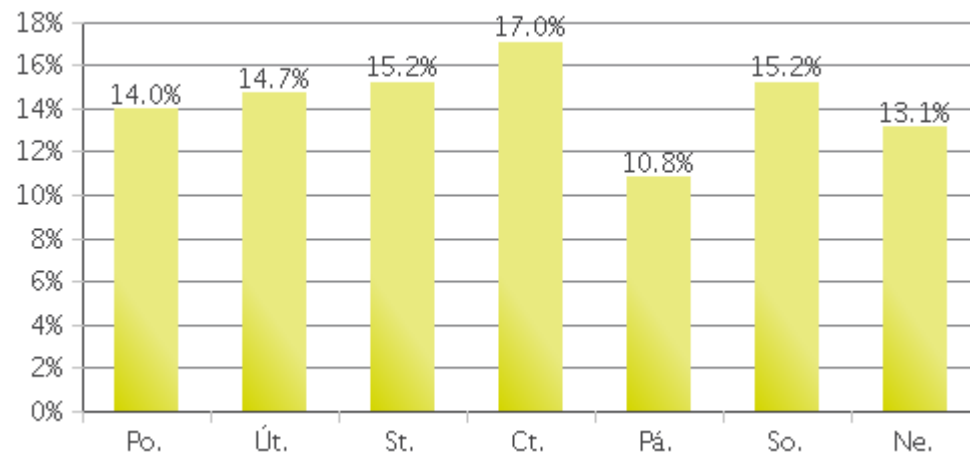

Zkoumané období: Úterý 01 Srpen 2017 do Sobota 30 Září 2017

Denní počet

Denní rozložení

Hodinové rozložení v pracovních dnech

Hodinové rozložení o víkendech

Denní počet

Denní rozložení

Hodinové rozložení v pracovních dnech

Hodinové rozložení o víkendech