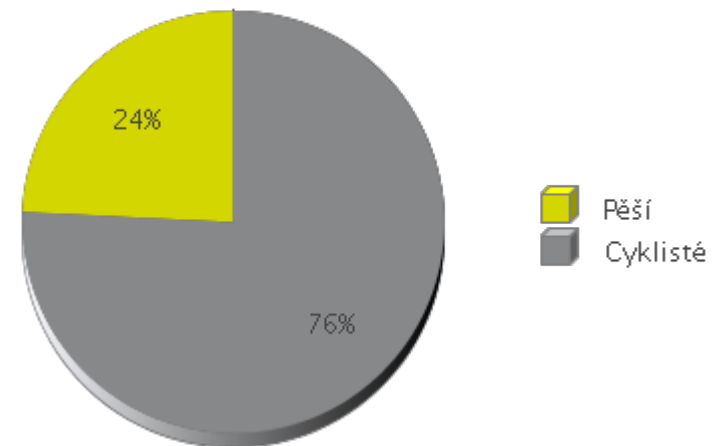

	Celkový počet za zkoumané období	Denní průměr	Nejfrekventovanější den týdne:	Rozložení	
				TAM	ZPET
Pěší	7,082	116	Úterý	50	50
Cyklisté	22,146	363	Čtvrtek	46	54

IN:LUKA NAD JIHLAVOU

OUT:JIHLAVA

06 LUKA NAD JIHLAVOU

Zkoumané období: Úterý 01 Srpen 2017 do Sobota 30 Září 2017

Denní počet

Denní rozložení

Hodinové rozložení v pracovních dnech

Hodinové rozložení o víkendech

Denní počet

Denní rozložení

Hodinové rozložení v pracovních dnech