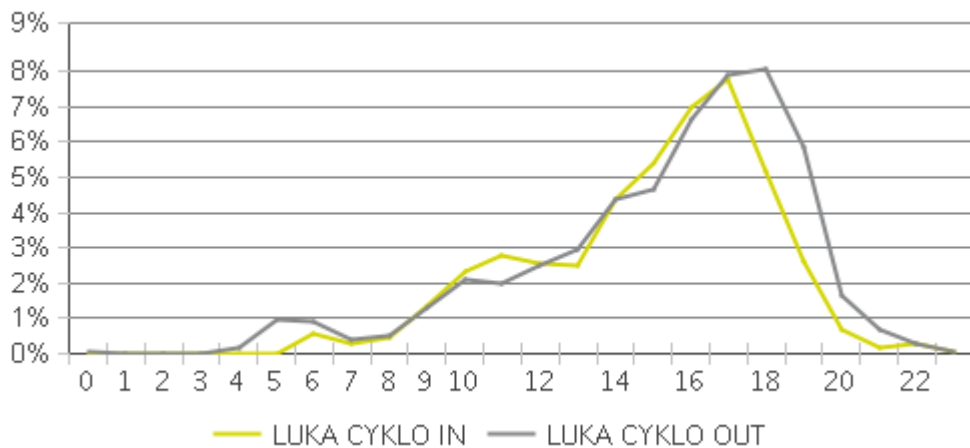

	Celkový počet za zkoumané období	Denní průměr	Nejfrekventovanější den týdne:	Rozložení	
				TAM	ZPET
Pěší	7,082	116	Úterý	50	50
Cyklisté	22,146	363	Čtvrtek	46	54

IN:LUKA NAD JIHLAVOU

OUT:JIHLAVA

06 LUKA NAD JIHLAVOU

Zkoumané období: Úterý 01 Srpen 2017 do Sobota 30 Září 2017

Denní počet

Denní rozložení

Hodinové rozložení v pracovních dnech

Hodinové rozložení o víkendech

Denní počet

Denní rozložení

Hodinové rozložení v pracovních dnech

Hodinové rozložení o víkendech