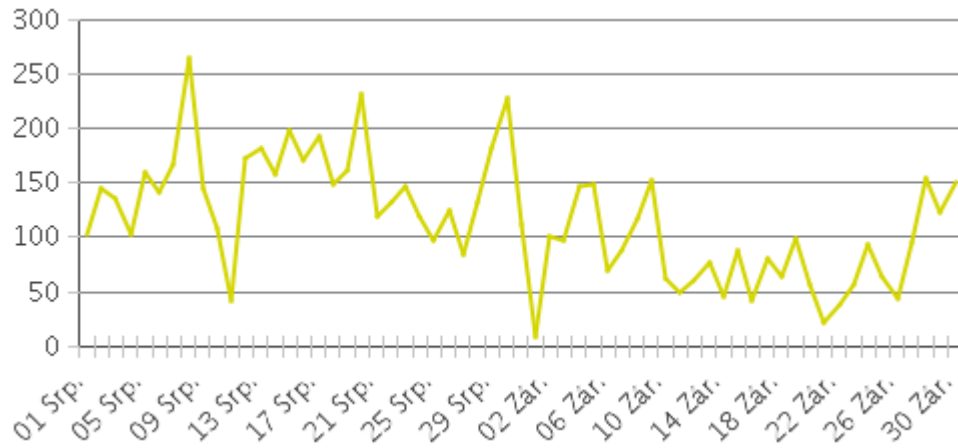

	Celkový počet za zkoumané období	Denní průměr	Nejfrekventovanější den týdne:	Rozložení	
				TAM	ZPET
Pěší	7,082	116	Úterý	50	50
Cyklisté	22,146	363	Čtvrtek	46	54

IN:LUKA NAD JIHLAVOU

OUT:JIHLAVA

06 LUKA NAD JIHLAVOU

Zkoumané období: Úterý 01 Srpen 2017 do Sobota 30 Září 2017

Denní počet

Denní rozložení

Hodinové rozložení v pracovních dnech

Hodinové rozložení o víkendech

Denní počet

Denní rozložení

Hodinové rozložení v pracovních dnech

Hodinové rozložení o víkendech