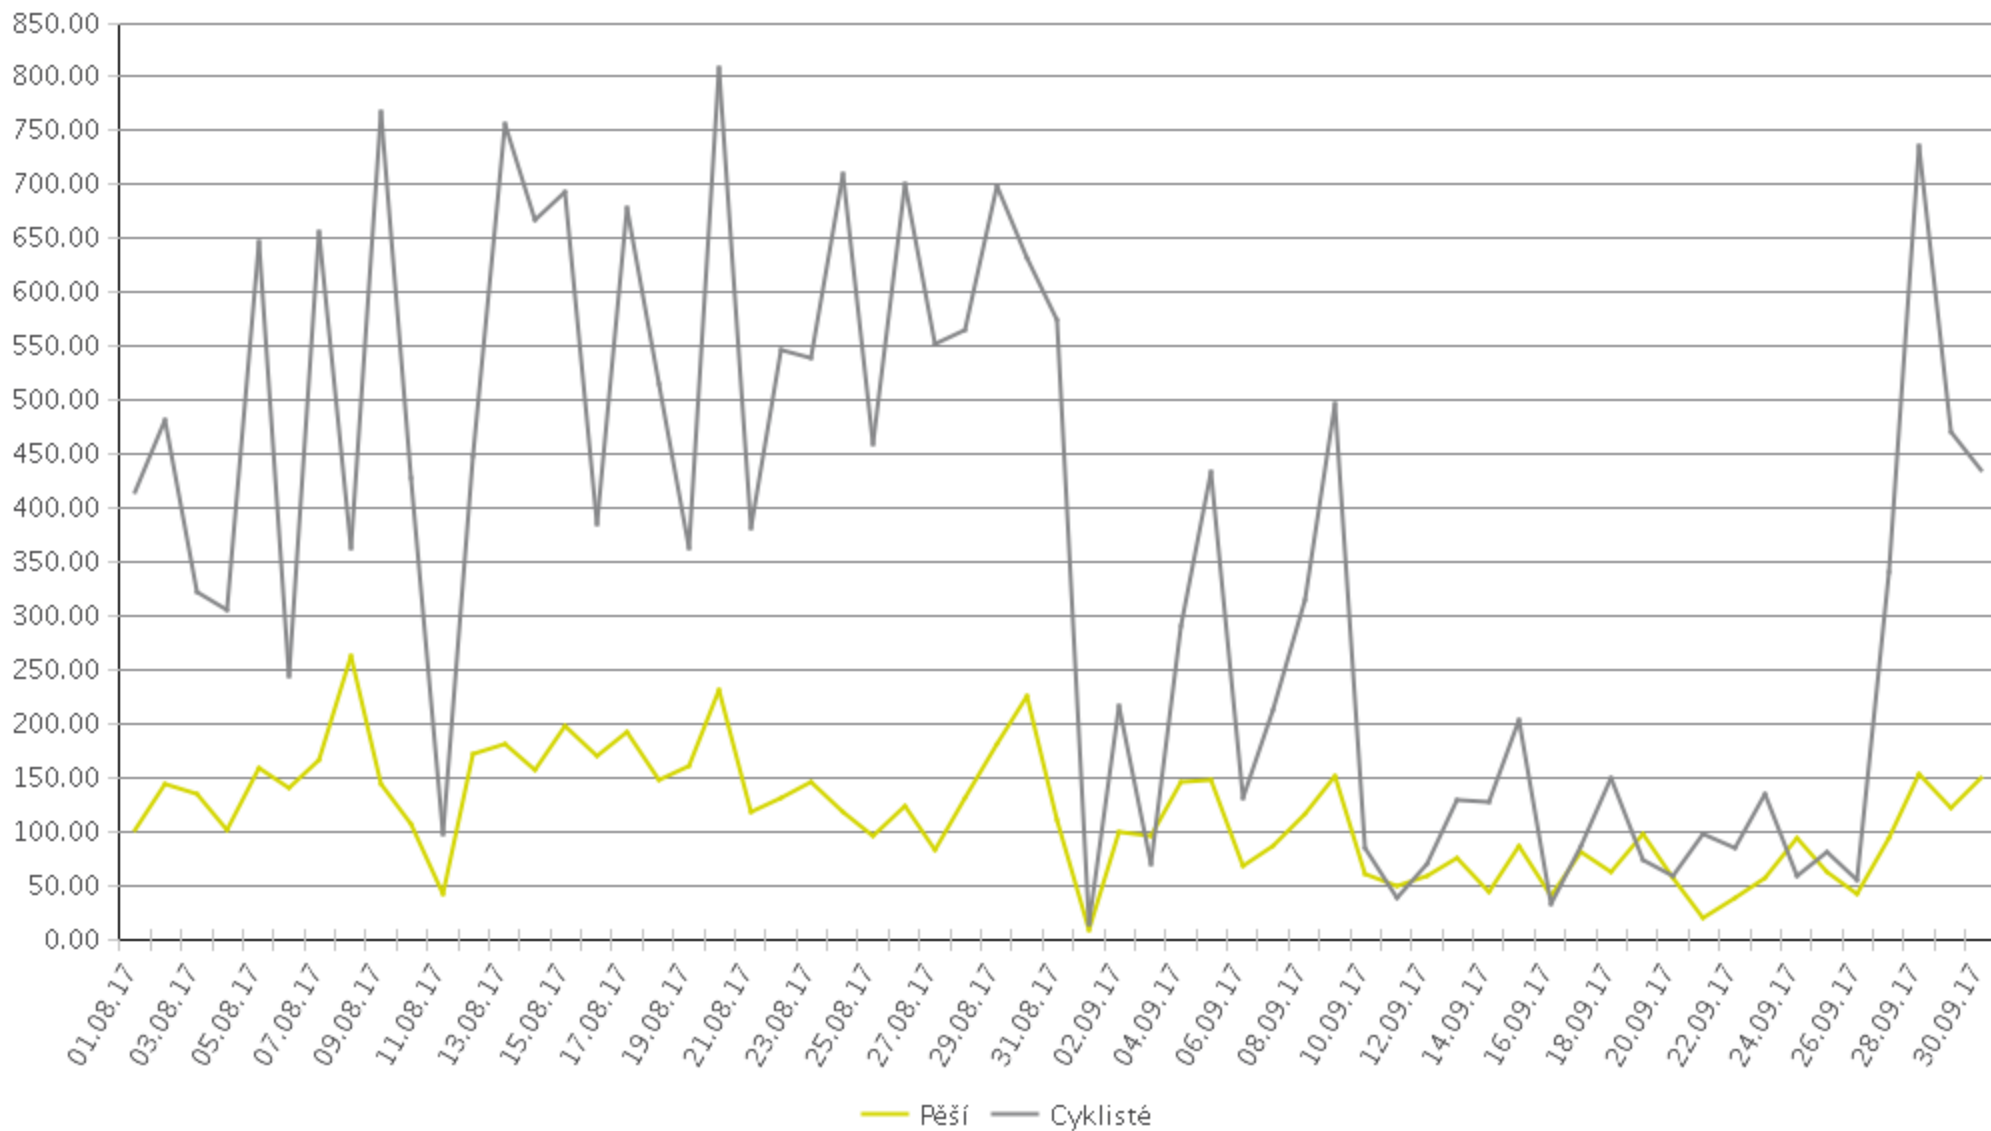

	Celkový počet za zkoumané období	Denní průměr	Nejfrekventovanější den týdne:	Rozložení	
				TAM	ZPET
Pěší	7,082	116	Úterý	50	50
Cyklisté	22,146	363	Čtvrtek	46	54

IN:LUKA NAD JIHLAVOU

OUT:JIHLAVA

06 LUKA NAD JIHLAVOU

Zkoumané období: Úterý 01 Srpen 2017 do Sobota 30 Září 2017

Denní počet

Denní rozložení

Hodinové rozložení v pracovních dnech

Hodinové rozložení o víkendech

Denní počet

Denní rozložení

Hodinové rozložení v pracovních dnech

Hodinové rozložení o víkendech