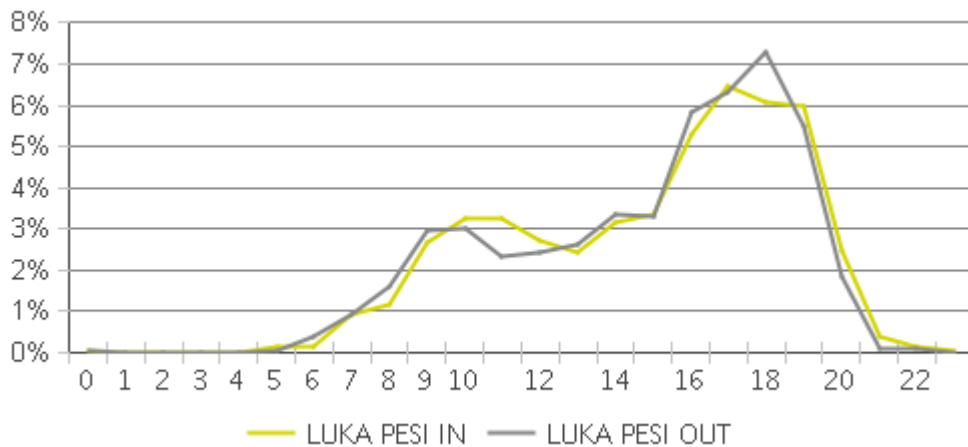

Zkoumané období: Úterý 01 Srpen 2017 do Sobota 30 Září 2017

Denní počet

Denní rozložení

Hodinové rozložení v pracovních dnech

Hodinové rozložení o víkendech

Denní počet

Denní rozložení

Hodinové rozložení v pracovních dnech

Hodinové rozložení o víkendech