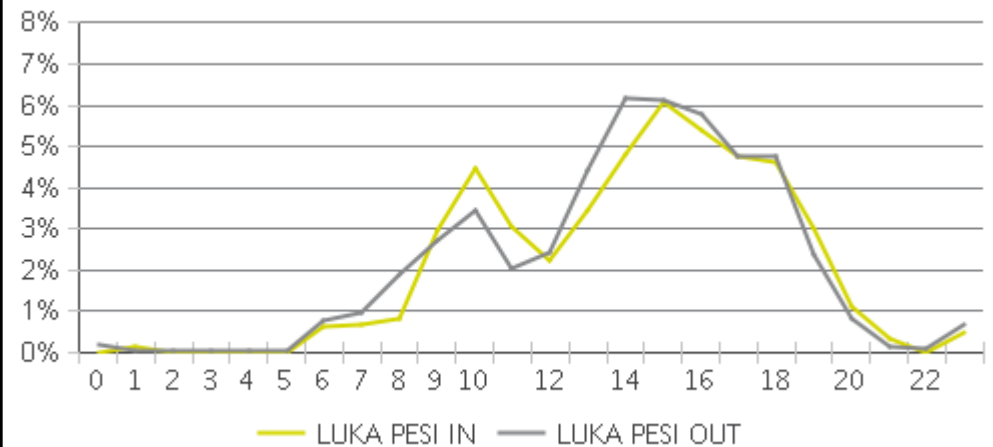

Zkoumané období: Úterý 01 Srpen 2017 do Sobota 30 Září 2017

Denní počet

Denní rozložení

Hodinové rozložení v pracovních dnech

Hodinové rozložení o víkendech

Denní počet

Denní rozložení

Hodinové rozložení v pracovních dnech

Hodinové rozložení o víkendech