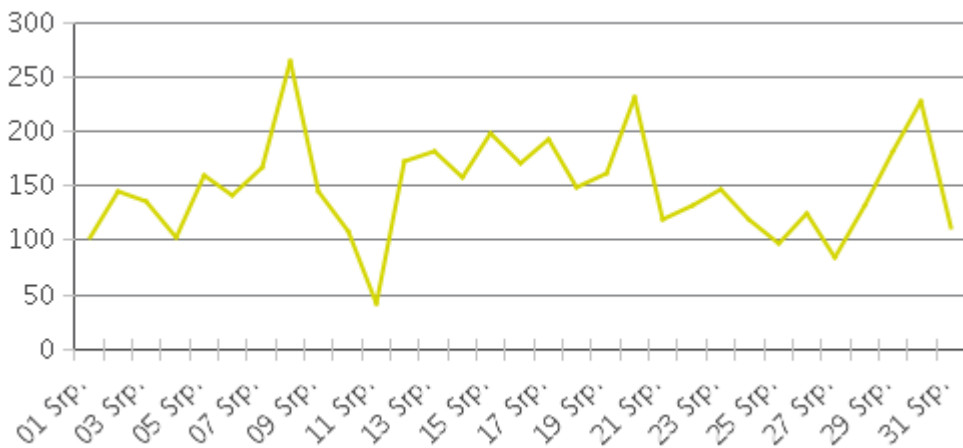

06 LUKA NAD JIHLAVOU

Zkoumané období: Úterý 01 Srpen 2017 do Čtvrtek 31 Srpen 2017

	Celkový počet za zkoumané období	Denní průměr	Nejfrekventovanější den týdne:	Rozložení	
				TAM	ZPET
Pěší	4,597	148	Úterý	50	50
Cyklisté	16,406	529	Neděle	46	54

IN:LUKA NAD JIHLAVOU

OUT:JIHLAVA

06 LUKA NAD JIHLAVOU

Zkoumané období: Úterý 01 Srpen 2017 do Čtvrtek 31 Srpen 2017

Denní počet

Denní rozložení

Hodinové rozložení v pracovních dnech

Hodinové rozložení o víkendech

06 LUKA NAD JIHLAVOU (Cyklisté)

Zkoumané období: Úterý 01 Srpen 2017 do Čtvrtek 31 Srpen 2017

Denní počet

Denní rozložení

Hodinové rozložení v pracovních dnech

Hodinové rozložení o víkendech