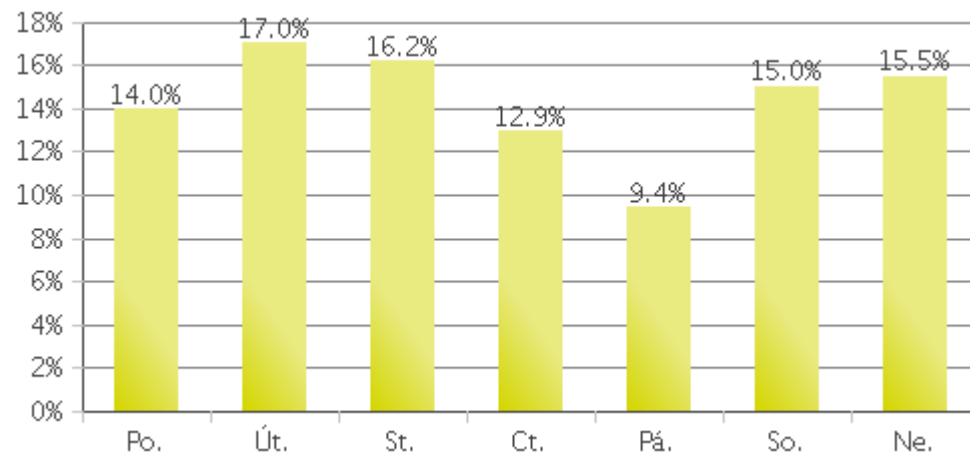

IN:LUKA NAD JIHLAVOU

OUT:JIHLAVA

06 LUKA NAD JIHLAVOU

Zkoumané období: Úterý 01 Srpen 2017 do Čtvrtek 31 Srpen 2017

Denní počet

Denní rozložení

Hodinové rozložení v pracovních dnech

Hodinové rozložení o víkendech

06 LUKA NAD JIHLAVOU (Cyklisté)

Zkoumané období: Úterý 01 Srpen 2017 do Čtvrtek 31 Srpen 2017

Denní počet

Denní rozložení

Hodinové rozložení v pracovních dnech

Hodinové rozložení o víkendech