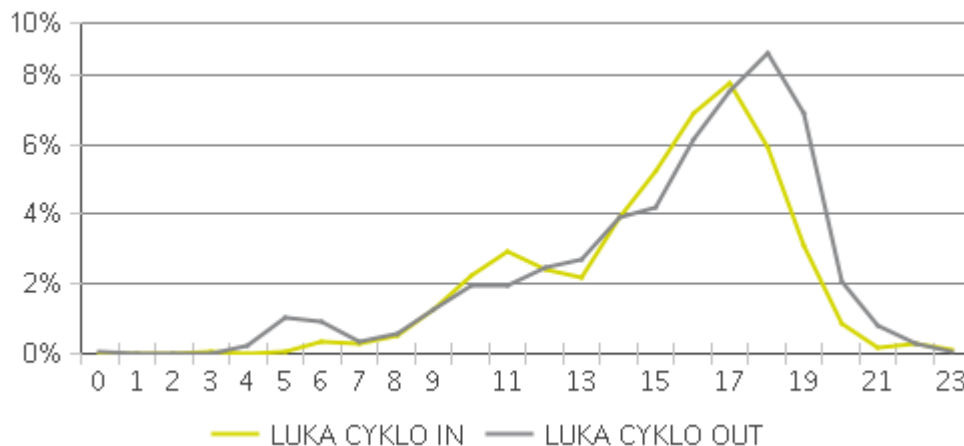

06 LUKA NAD JIHLAVOU (Cyklisté)

Zkoumané období: Úterý 01 Srpen 2017 do Čtvrtek 31 Srpen 2017

Denní počet

Denní rozložení

Hodinové rozložení v pracovních dnech

Hodinové rozložení o víkendech