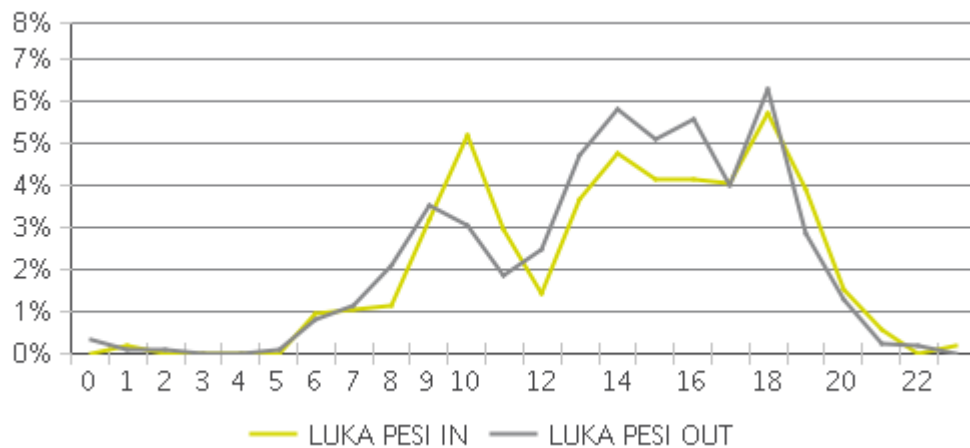

IN:LUKA NAD JIHLAVOU

OUT:JIHLAVA

06 LUKA NAD JIHLAVOU

Zkoumané období: Úterý 01 Srpen 2017 do Čtvrtek 31 Srpen 2017

Denní počet

Denní rozložení

Hodinové rozložení v pracovních dnech

Hodinové rozložení o víkendech

06 LUKA NAD JIHLAVOU (Cyklisté)

Zkoumané období: Úterý 01 Srpen 2017 do Čtvrtek 31 Srpen 2017

Denní počet

Denní rozložení

Hodinové rozložení v pracovních dnech

Hodinové rozložení o víkendech