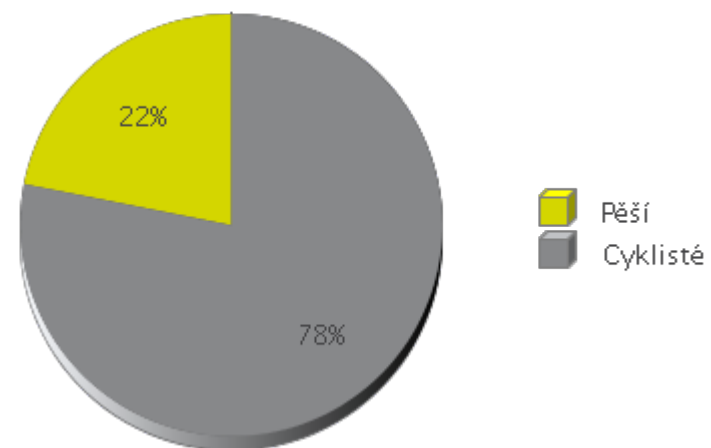

06 LUKA NAD JIHLAVOU

Zkoumané období: Úterý 01 Srpen 2017 do Čtvrtek 31 Srpen 2017

	Celkový počet za zkoumané období	Denní průměr	Nejfrekventovanější den týdne:	Rozložení	
				TAM	ZPET
Pěší	4,597	148	Úterý	50	50
Cyklisté	16,406	529	Neděle	46	54

IN:LUKA NAD JIHLAVOU

OUT:JIHLAVA

06 LUKA NAD JIHLAVOU

Zkoumané období: Úterý 01 Srpen 2017 do Čtvrtek 31 Srpen 2017

Denní počet

Denní rozložení

Hodinové rozložení v pracovních dnech

Hodinové rozložení o víkendech

06 LUKA NAD JIHLAVOU (Cyklisté)

Zkoumané období: Úterý 01 Srpen 2017 do Čtvrtek 31 Srpen 2017

Denní počet

Denní rozložení

Hodinové rozložení v pracovních dnech

Hodinové rozložení o víkendech