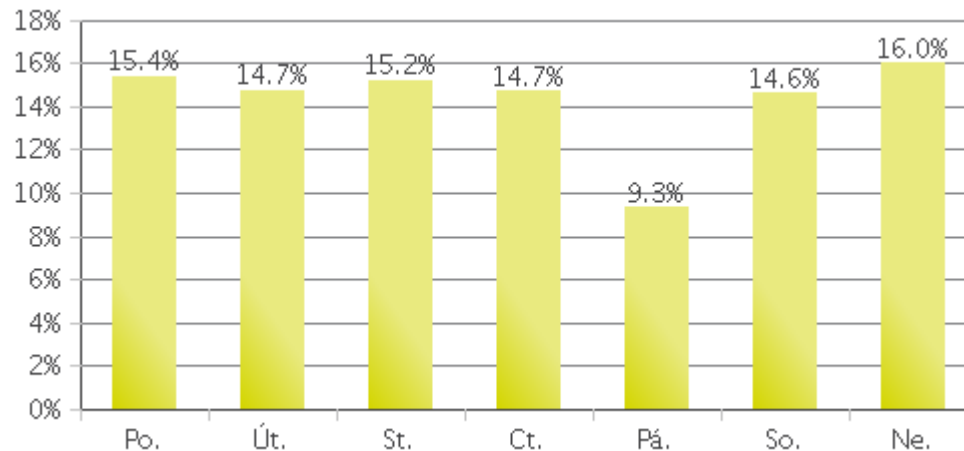

IN:LUKA NAD JIHLAVOU

OUT:JIHLAVA

06 LUKA NAD JIHLAVOU

Zkoumané období: Úterý 01 Srpen 2017 do Čtvrtek 31 Srpen 2017

Denní počet

Denní rozložení

Hodinové rozložení v pracovních dnech

Hodinové rozložení o víkendech

06 LUKA NAD JIHLAVOU (Cyklisté)

Zkoumané období: Úterý 01 Srpen 2017 do Čtvrtek 31 Srpen 2017

Denní počet

Denní rozložení

Hodinové rozložení v pracovních dnech

Hodinové rozložení o víkendech