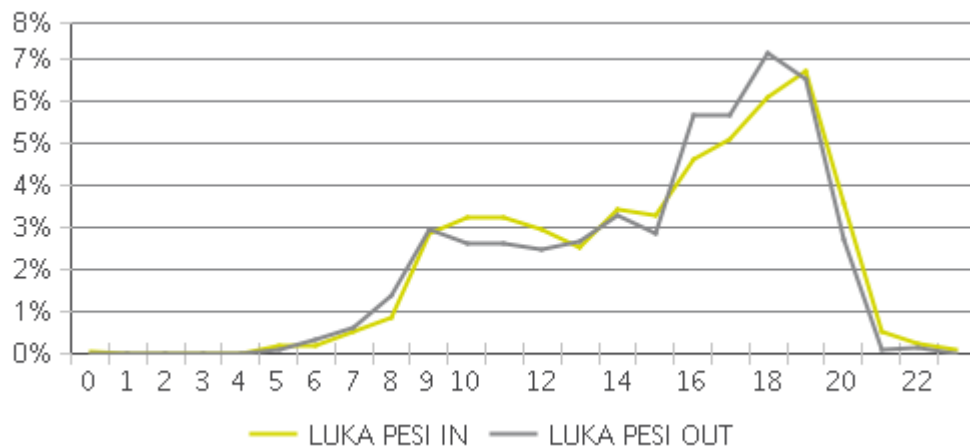

IN:LUKA NAD JIHLAVOU

OUT:JIHLAVA

06 LUKA NAD JIHLAVOU

Zkoumané období: Úterý 01 Srpen 2017 do Čtvrtek 31 Srpen 2017

Denní počet

Denní rozložení

Hodinové rozložení v pracovních dnech

Hodinové rozložení o víkendech

06 LUKA NAD JIHLAVOU (Cyklisté)

Zkoumané období: Úterý 01 Srpen 2017 do Čtvrtek 31 Srpen 2017

Denní počet

Denní rozložení

Hodinové rozložení v pracovních dnech

Hodinové rozložení o víkendech